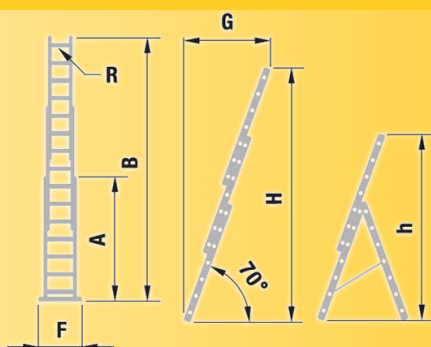

- Nosnost 150kg
- Český výrobek
- Lehká hliníková konstrukce
- Stabilizační protiskluzová noha
- Lze dokoupit příslušenství

EUROSTYL

Typ	A/m	B/m	F/mm	G/m	H/m	h/m	R	kg	Původní cena	Akční cena
7606	1,73	3,71	700	1,23	3,52	2,70	3x6	8,90	2790,-	2215,-
7607	2,01	3,99	700	1,33	3,79	2,70	3x7	10,20	2890,-	2312,-
7608	2,30	5,13	800	1,71	4,86	3,53	3x8	12,10	3290,-	2656,-
7609	2,58	5,69	800	1,91	5,39	3,78	3x9	13,70	3590,-	2826,-
7610	2,86	6,26	900	2,09	5,92	4,35	3x10	16,00	4290,-	3385,-
7611	3,15	7,11	900	2,39	6,73	4,90	3x11	19,10	4890,-	3554,-
7612	3,42	7,96	950	2,68	7,52	5,41	3x12	22,4	5590,-	4320,-