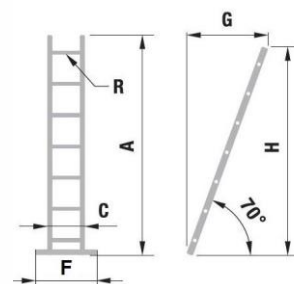

■ Jednodílné žebříky Eurostyl

TYP	A/m	C/mm	F/mm	G/m	H/m	R	Kg	CENA PŘED	AKČNÍ CENA
7107	1,99	340	-	0,73	1,88	1x7	2,70	1050,-	870,-
7109	2,56	340	-	0,92	0,92	1x9	3,40	1250,-	1090,-
7110	2,84	340	-	1,02	1,02	1x10	3,80	1590,-	1250,-
7111	3,13	340	700	1,12	1,12	1x11	4,80	1820,-	1650,-
7114	3,98	397	800	1,42	1,42	1x14	6,90	2490,-	2190,-

■ Trojdílné žebříky Eurostyl

TYP	A/m	B/mm	F/mm	G/m	H/m	h/m	R	Kg	CENA PŘED	AKČNÍ CENA
7606	1,73	3,71	750	1,23	3,52	2,70	3x6	8,90	2990,-	2590,-
7607	2,01	3,99	750	1,33	3,79	2,70	3x7	10,20	3290,-	2690,-
7608	2,30	5,13	900	1,71	4,86	3,53	3x8	12,10	3490,-	3190,-
7609	2,58	5,69	900	1,91	5,39	3,78	3x9	13,70	3790,-	3250,-
7610	2,86	6,26	1050	2,09	5,92	4,35	3x10	16,00	4590,-	4150,-
7611	3,15	7,11	1050	2,39	6,73	4,90	3x11	19,10	5090,-	4490,-
7612	3,42	7,96	1150	2,68	7,52	5,41	3x12	22,40	6680,-	5990,-